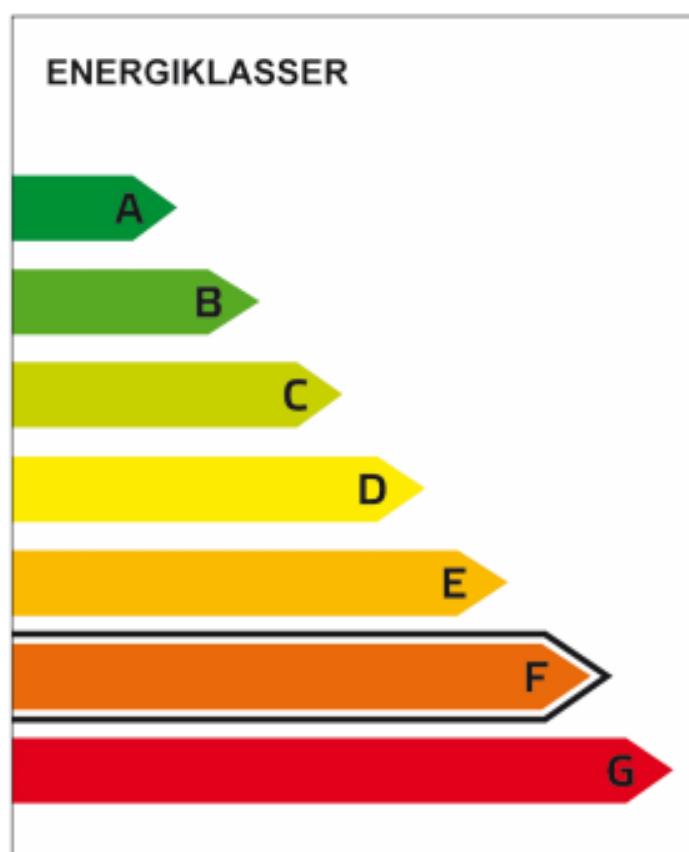

Sammanfattning av

ENERGIDEKLARATION

Smörblommevägen 14A, 734 39 Hallstahammar

Hallstahammars kommun

Nybyggnadsår: 1969

Energideklarations-ID: 963769

DENNA BYGGNADS
ENERGIKLASS

Energiprestanda, primärenergital:
178 kWh/m² och år

**Krav vid uppförande av
ny byggnad, primärenergital:**
Energiklass C, 85 kWh/m² och år

**Specifik energianvändning
(tidigare energiprestanda):**
165 kWh/m² och år

Uppvärmningssystem:
Fjärrvärme

Radonmätning:
Utförd