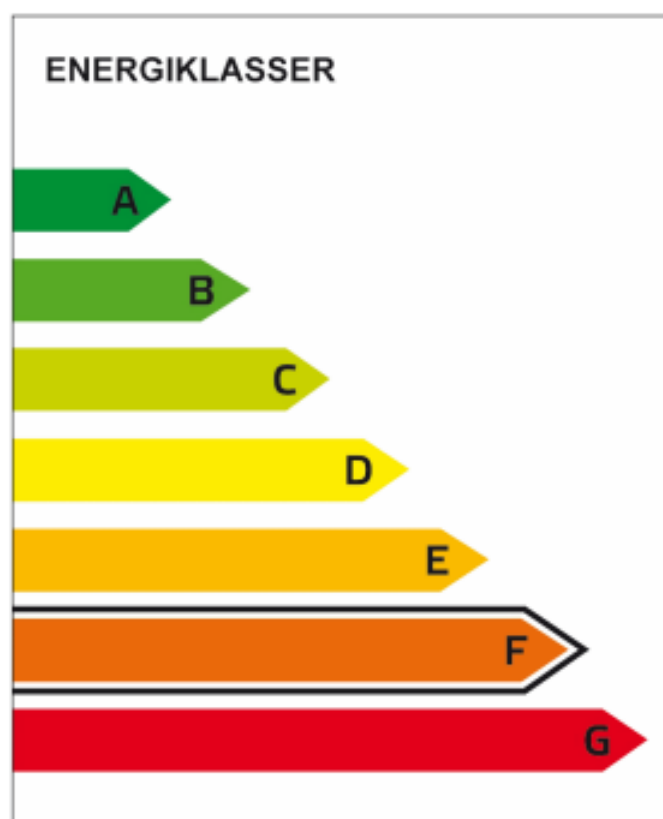

Sammanfattning av

ENERGIDEKLARATION

Hästhovsvägen 13A, 734 39 Hallstahammar

Hallstahammars kommun

Nybyggnadsår: 1971

Energideklarations-ID: 963766

DENNA BYGGNADS
ENERGIKLASS

Energiprestanda, primärenergital:
178 kWh/m² och år

**Krav vid uppförande av
ny byggnad, primärenergital:**
Energiklass C, 85 kWh/m² och år

**Specifik energianvändning
(tidigare energiprestanda):**
165 kWh/m² och år

Uppvärmningssystem:
Fjärrvärme

Radonmätning:
Utförd