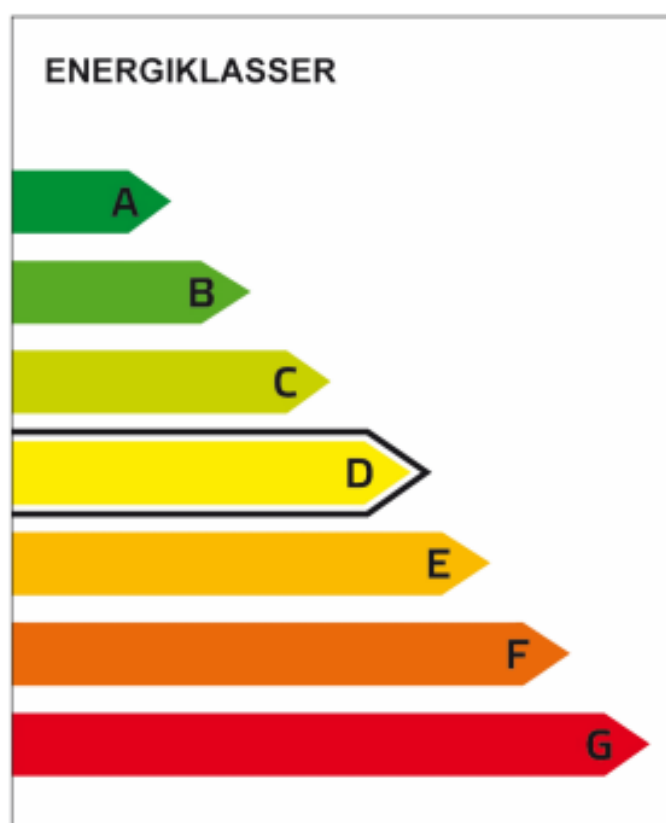

# ENERGIDEKLARATION

Södra Kapellgatan 1A, 734 50 Kolbäck

Hallstahammars kommun

Nybyggnadsår: 1970

Energideklarations-ID: 963785

DENNA BYGGNADS  
ENERGIKLASS

**Energiprestanda, primärenergital:**  
113 kWh/m<sup>2</sup> och år